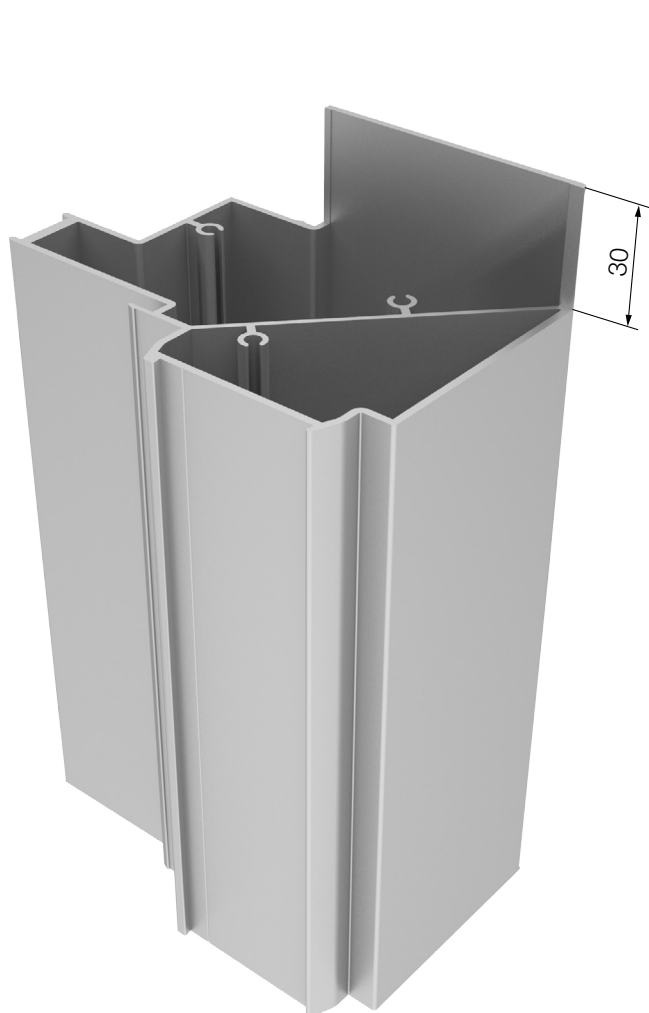

Info prodotto 1914

03.10.2019

it's my window

MONTANTE D'ANGOLO TOPSLIDE 160 PLUS

Si informa che è stato progettato un **nuovo profilo per il montante d'angolo** della serie TopSlide 160 PLUS. Con il nuovo profilo **SL 20916** si è creato un nuovo kit **ACP 9044**.

Info prodotto 1914

03.10.2019

SAGOMA	ART.	DESCRIZIONE	Jxx cm ⁴ Jyy cm ⁴
	SL 20916	Montante d'angolo per chiusura 90° TopSlide 160 PLUS	190,97 83,72

EasyDoor
Ecoslim 50 TT
Ecoslim 62 TT
Ecoslim 72 TT
Elite Door 72
Door 62
Door 72
Sirio 50
Smart 30
Planet 45
Planet 50 TT
Planet 50 PLUS
Planet 62 TT
Planet 62 PLUS
Planet 72 HT
Planet 72 PLUS
3G
Fullglazing
Matic 50
Matic 50 PLUS
Matic 62 TT
Matic 62 PLUS
Matic 72
Matic 72 PLUS
3G Matic
Nathura 59
Nathura 70
Nathura 82
Nathura 92
Slide 60
Slide 65
Slide 80/106 PLUS
Topslide 160
Topslide 160 PLUS
Slidewood 160
Topslidewood 214
Panoramico
Balconi e balaustre

Info prodotto 1914

03.10.2019

DISTINTA TAGLIO

ART.	MISURA	TAGLIO
SL 20916	H-58	

Lavorazione

Lavorazione da effettuare su entambi i lati, superiore ed inferiore, del profilo SL 20916.

Asportare la parte colorata in rosso del profilo per un'altezza 30mm, come indicato a nel figurino sopra.

EasyDoor
Ecoslim 50 TT
Ecoslim 62 TT
Ecoslim 72 TT
Elite Door 72
Door 62
Door 72
Sirio 50
Smart 30
Planet 45
Planet 50 TT
Planet 50 PLUS
Planet 62 TT
Planet 62 PLUS
Planet 72 HT
Planet 72 PLUS
3G
Fullglazing
Matic 50
Matic 50 PLUS
Matic 62 TT
Matic 62 PLUS
Matic 72
Matic 72 PLUS
3G Matic
Nathura 59
Nathura 70
Nathura 82
Nathura 92
Slide 60
Slide 65
Slide 80/106 PLUS
Topslide 160
● Topside 160 PLUS
Slidewood 160
Topslidewood 214
Panoramico
Balconi e balaustre