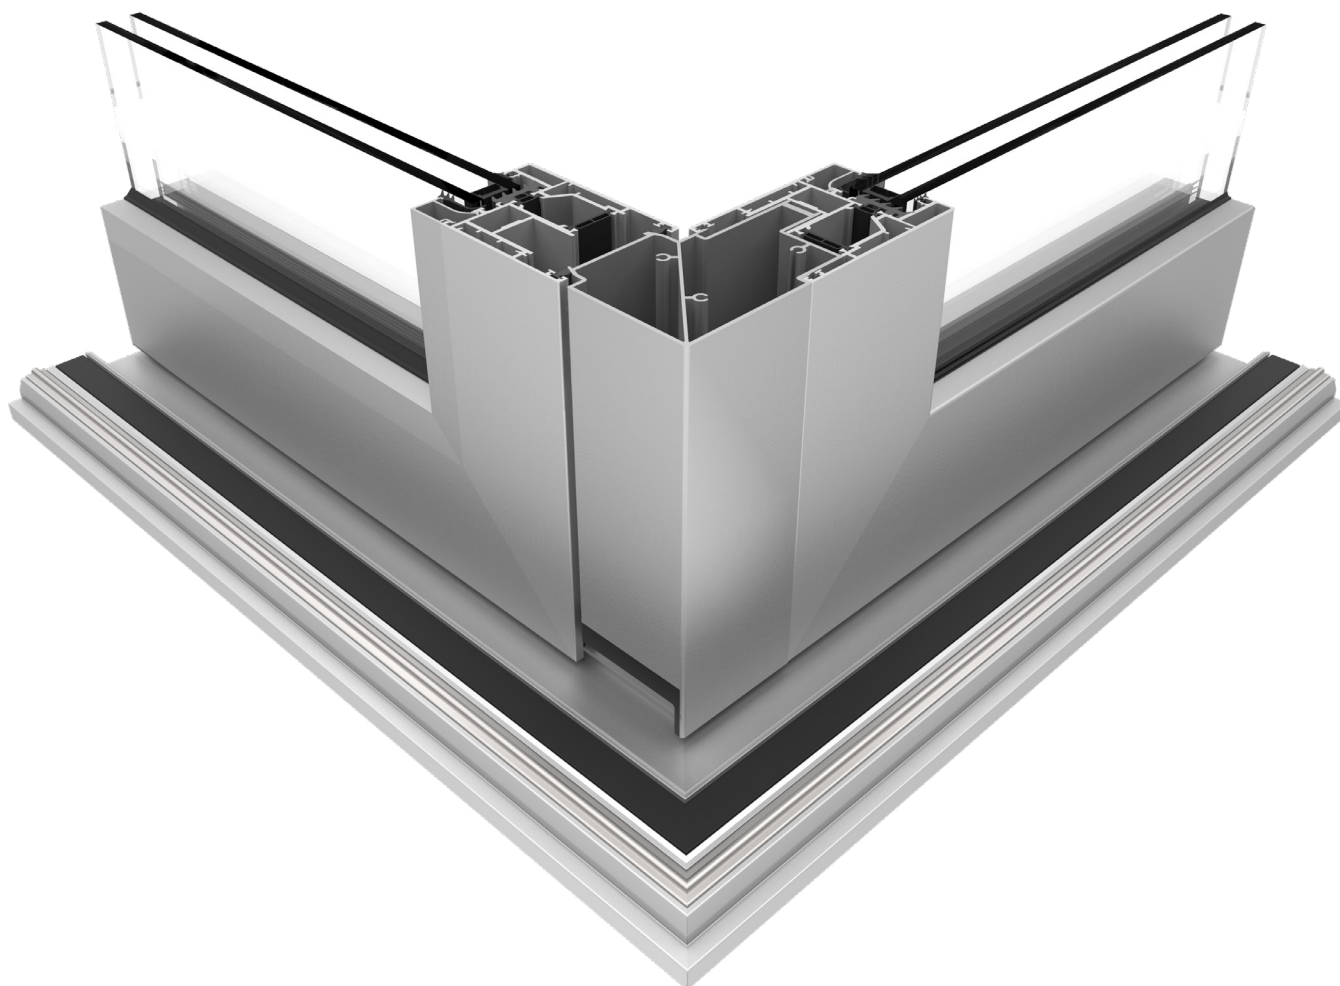

Info prodotto 1914

03.10.2019

it's my window

MONTANTE D'ANGOLO TOPSLIDE 160 PLUS

Si informa che è stato progettato un **nuovo profilo per il montante d'angolo** della serie TopSlide 160 PLUS. Con il nuovo profilo **SL 20916** si è creato un nuovo kit **ACP 9044**.

Info prodotto 1914

03.10.2019

it's my window

MONTANTE D'ANGOLO TOPSLIDE 160 PLUS

EasyDoor
Ecoslim 50 TT
Ecoslim 62 TT
Ecoslim 72 TT
Elite Door 72
Door 62
Door 72
Sirio 50
Smart 30
Planet 45
Planet 50 TT
Planet 50 PLUS
Planet 62 TT
Planet 62 PLUS
Planet 72 HT
Planet 72 PLUS
3G
Fullglazing
Matic 50
Matic 50 PLUS
Matic 62 TT
Matic 62 PLUS
Matic 72
Matic 72 PLUS
3G Matic
Nathura 59
Nathura 70
Nathura 82
Nathura 92
Slide 60
Slide 65
Slide 80/106 PLUS
Topslide 160
● Topslide 160 PLUS
Slidewood 160
Topslidewood 214
Panoramico
Balconi e balaustre

Info prodotto 1914

03.10.2019

SAGOMA	ART.	DESCRIZIONE	Jxx cm ⁴ Jyy cm ⁴
	SL 20916	Montante d'angolo per chiusura 90° TopSlide 160 PLUS	190,97 83,72

EasyDoor
Ecoslim 50 TT
Ecoslim 62 TT
Ecoslim 72 TT
Elite Door 72
Door 62
Door 72
Sirio 50
Smart 30
Planet 45
Planet 50 TT
Planet 50 PLUS
Planet 62 TT
Planet 62 PLUS
Planet 72 HT
Planet 72 PLUS
3G
Fullglazing
Matic 50
Matic 50 PLUS
Matic 62 TT
Matic 62 PLUS
Matic 72
Matic 72 PLUS
3G Matic
Nathura 59
Nathura 70
Nathura 82
Nathura 92
Slide 60
Slide 65
Slide 80/106 PLUS
Topslide 160
Topslide 160 PLUS
Slidewood 160
Topslidewood 214
Panoramico
Balconi e balaustre

Info prodotto 1914

03.10.2019

DISTINTA TAGLIO

ART.	MISURA	TAGLIO
SL 20916	H-58	

Lavorazione

Lavorazione da effettuare su entambi i lati, superiore ed inferiore, del profilo SL 20916.

Asportare la parte colorata in rosso del profilo per un'altezza 30mm, come indicato a nel figurino sopra.