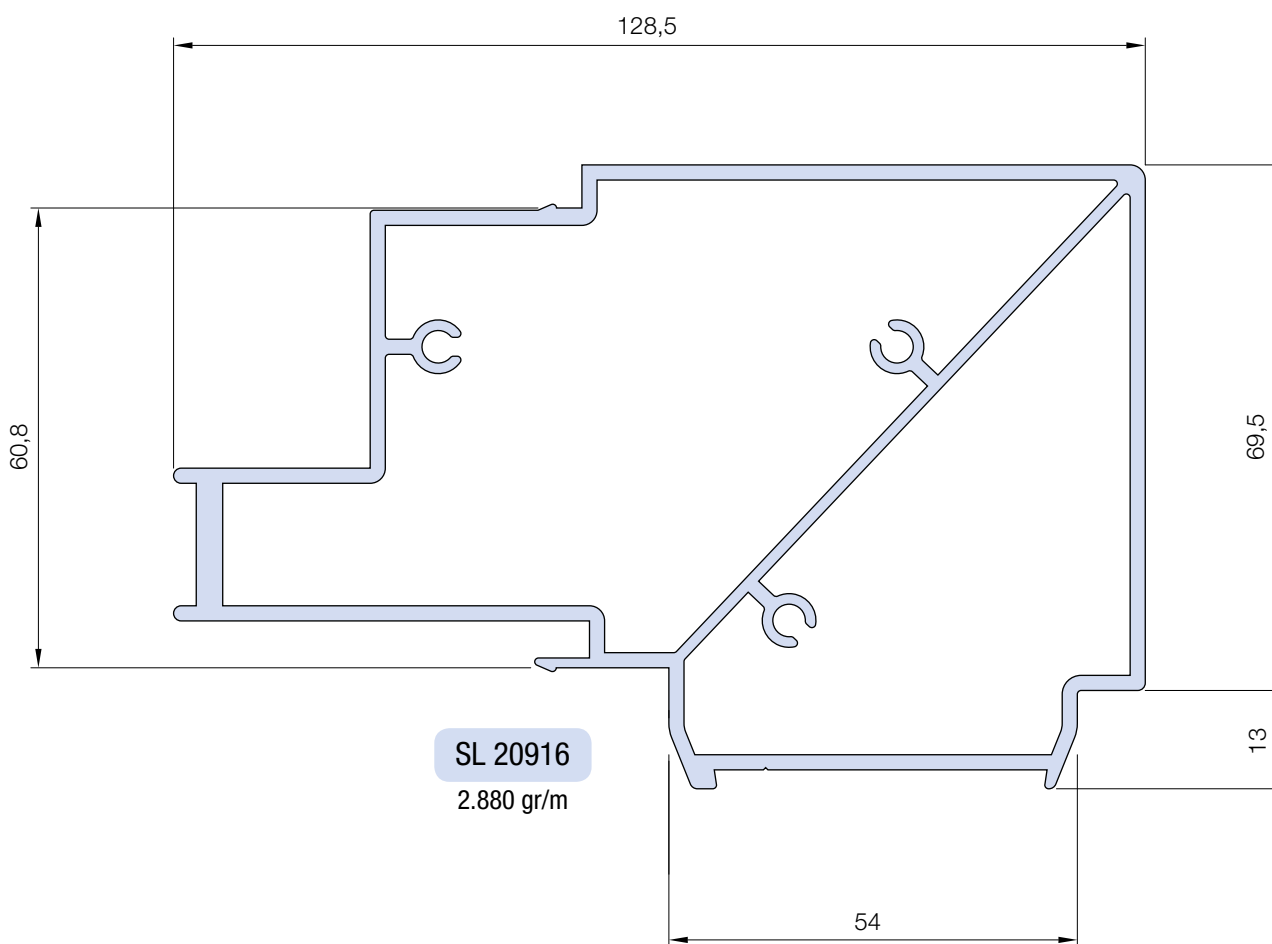

Info prodotto 1914

03.10.2019

it's my window

MONTANTE D'ANGOLO TOPSLIDE 160 PLUS

Si informa che è stato progettato un **nuovo profilo per il montante d'angolo** della serie TopSlide 160 PLUS. Con il nuovo profilo **SL 20916** si è creato un nuovo kit **ACP 9044**.

Info prodotto 1914

03.10.2019

it's my window

MONTANTE D'ANGOLO TOPSLIDE 160 PLUS

EasyDoor
Ecoslim 50 TT
Ecoslim 62 TT
Ecoslim 72 TT
Elite Door 72
Door 62
Door 72
Sirio 50
Smart 30
Planet 45
Planet 50 TT
Planet 50 PLUS
Planet 62 TT
Planet 62 PLUS
Planet 72 HT
Planet 72 PLUS
3G
Fullglazing
Matic 50
Matic 50 PLUS
Matic 62 TT
Matic 62 PLUS
Matic 72
Matic 72 PLUS
3G Matic
Nathura 59
Nathura 70
Nathura 82
Nathura 92
Slide 60
Slide 65
Slide 80/106 PLUS
Topslide 160
● Topslide 160 PLUS
Slidewood 160
Topslidewood 214
Panoramico
Balconi e balaustre

Info prodotto 1914

03.10.2019

SAGOMA	ART.	DESCRIZIONE	Jxx cm ⁴ Jyy cm ⁴
	SL 20916	Montante d'angolo per chiusura 90° TopSlide 160 PLUS	190,97 83,72

EasyDoor
Ecoslim 50 TT
Ecoslim 62 TT
Ecoslim 72 TT
Elite Door 72
Door 62
Door 72
Sirio 50
Smart 30
Planet 45
Planet 50 TT
Planet 50 PLUS
Planet 62 TT
Planet 62 PLUS
Planet 72 HT
Planet 72 PLUS
3G
Fullglazing
Matic 50
Matic 50 PLUS
Matic 62 TT
Matic 62 PLUS
Matic 72
Matic 72 PLUS
3G Matic
Nathura 59
Nathura 70
Nathura 82
Nathura 92
Slide 60
Slide 65
Slide 80/106 PLUS
Topslide 160
Topslide 160 PLUS
Slidewood 160
Topslidewood 214
Panoramico
Balconi e balaustre

Info prodotto 1914

03.10.2019

DISTINTA TAGLIO

ART.	MISURA	TAGLIO
SL 20916	H-58	

Lavorazione

Lavorazione da effettuare su entambi i lati, superiore ed inferiore, del profilo SL 20916.

Asportare la parte colorata in rosso del profilo per un'altezza 30mm, come indicato a nel figurino sopra.