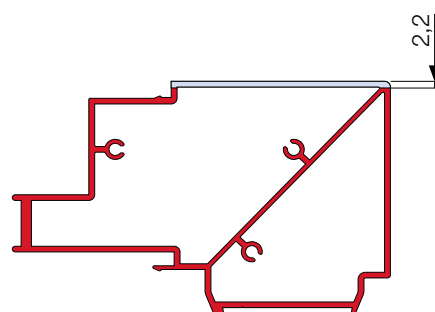

Info prodotto 1914

03.10.2019

SAGOMA	ART.	DESCRIZIONE	Jxx cm ⁴ Jyy cm ⁴
	SL 20916	Montante d'angolo per chiusura 90° TopSlide 160 PLUS	190,97 83,72

EasyDoor
Ecoslim 50 TT
Ecoslim 62 TT
Ecoslim 72 TT
Elite Door 72
Door 62
Door 72
Sirio 50
Smart 30
Planet 45
Planet 50 TT
Planet 50 PLUS
Planet 62 TT
Planet 62 PLUS
Planet 72 HT
Planet 72 PLUS
3G
Fullglazing
Matic 50
Matic 50 PLUS
Matic 62 TT
Matic 62 PLUS
Matic 72
Matic 72 PLUS
3G Matic
Nathura 59
Nathura 70
Nathura 82
Nathura 92
Slide 60
Slide 65
Slide 80/106 PLUS
Topslide 160
Topslide 160 PLUS
Slidewood 160
Topslidewood 214
Panoramico
Balconi e balaustre

Info prodotto 1914

03.10.2019

DISTINTA TAGLIO

ART.	MISURA	TAGLIO
SL 20916	H-58	

Lavorazione

Lavorazione da effettuare su entambi i lati, superiore ed inferiore, del profilo SL 20916.

Asportare la parte colorata in rosso del profilo per un'altezza 30mm, come indicato a nel figurino sopra.

EasyDoor
Ecoslim 50 TT
Ecoslim 62 TT
Ecoslim 72 TT
Elite Door 72
Door 62
Door 72
Sirio 50
Smart 30
Planet 45
Planet 50 TT
Planet 50 PLUS
Planet 62 TT
Planet 62 PLUS
Planet 72 HT
Planet 72 PLUS
3G
Fullglazing
Matic 50
Matic 50 PLUS
Matic 62 TT
Matic 62 PLUS
Matic 72
Matic 72 PLUS
3G Matic
Nathura 59
Nathura 70
Nathura 82
Nathura 92
Slide 60
Slide 65
Slide 80/106 PLUS
Topslide 160
● Topside 160 PLUS
Slidewood 160
Topslidewood 214
Panoramico
Balconi e balaustre