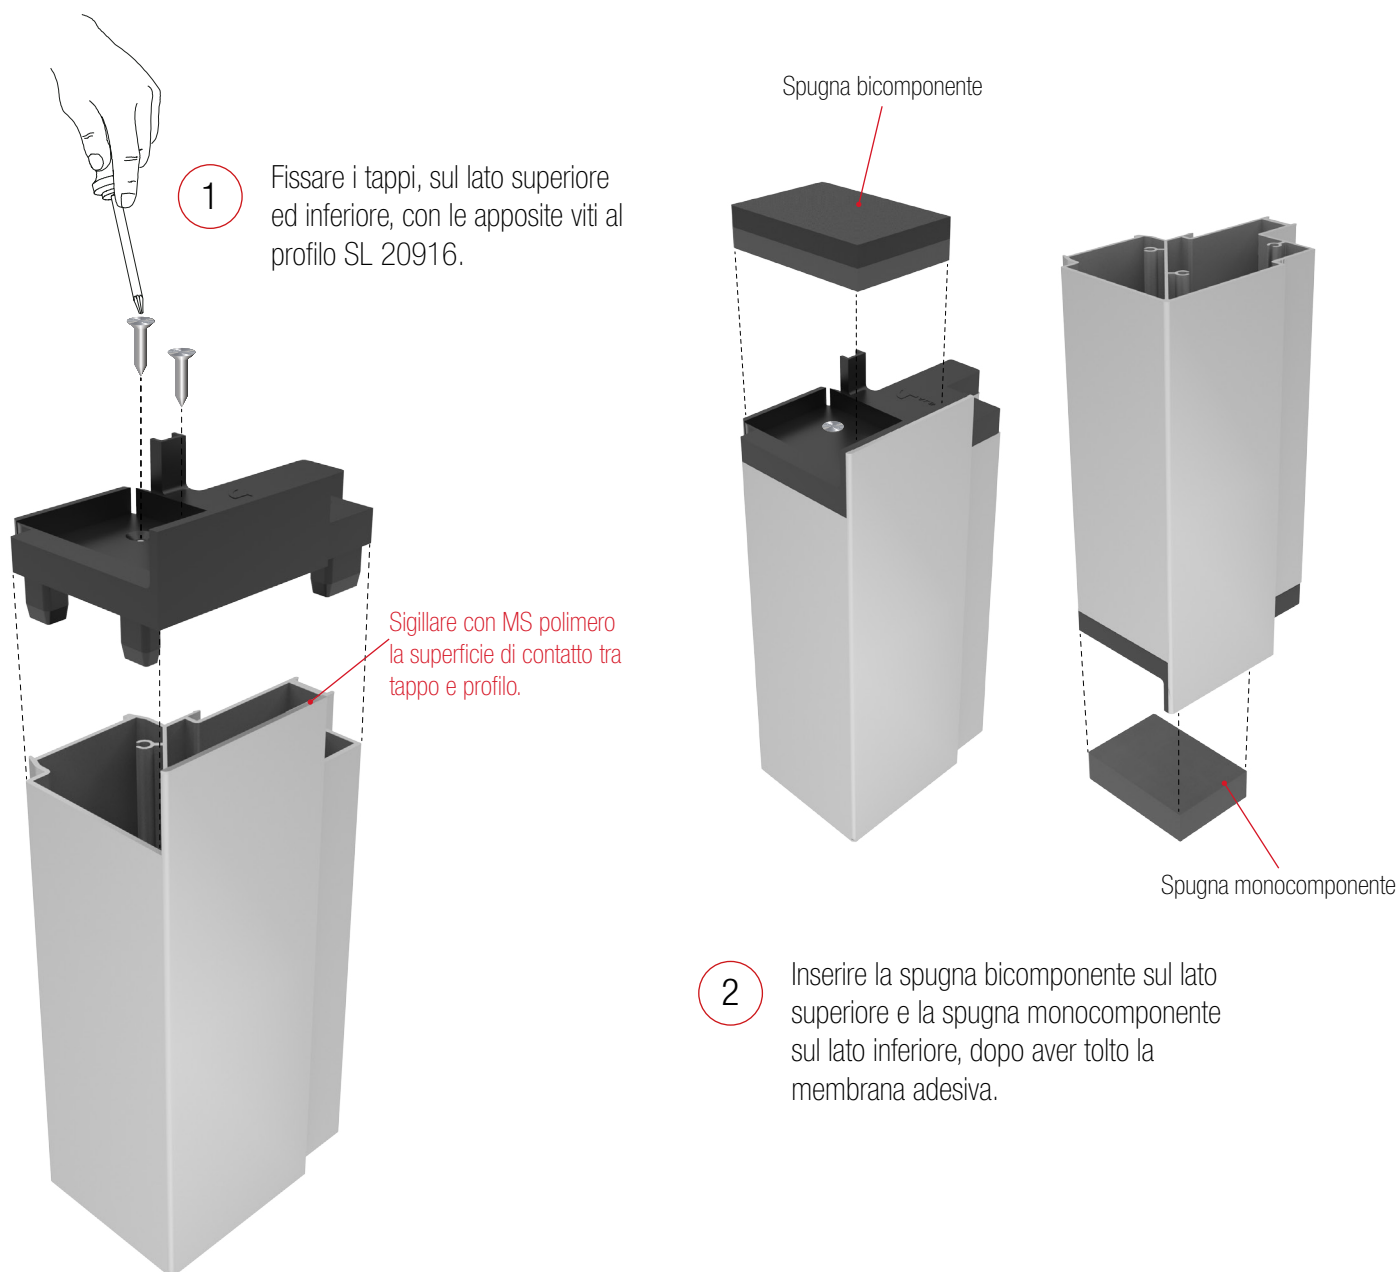

Info prodotto 1914

03.10.2019

it's my window

MONTANTE D'ANGOLO TOPSLIDE 160 PLUS

Si informa che è stato progettato un **nuovo profilo per il montante d'angolo** della serie TopSlide 160 PLUS. Con il nuovo profilo **SL 20916** si è creato un nuovo kit **ACP 9044**.

Info prodotto 1914

03.10.2019

SAGOMA	ART.	DESCRIZIONE	Jxx cm ⁴ Jyy cm ⁴
	SL 20916	Montante d'angolo per chiusura 90° TopSlide 160 PLUS	190,97 83,72

EasyDoor
Ecoslim 50 TT
Ecoslim 62 TT
Ecoslim 72 TT
Elite Door 72
Door 62
Door 72
Sirio 50
Smart 30
Planet 45
Planet 50 TT
Planet 50 PLUS
Planet 62 TT
Planet 62 PLUS
Planet 72 HT
Planet 72 PLUS
3G
Fullglazing
Matic 50
Matic 50 PLUS
Matic 62 TT
Matic 62 PLUS
Matic 72
Matic 72 PLUS
3G Matic
Nathura 59
Nathura 70
Nathura 82
Nathura 92
Slide 60
Slide 65
Slide 80/106 PLUS
Topslide 160
Topslide 160 PLUS
Slidewood 160
Topslidewood 214
Panoramico
Balconi e balaustre

EasyDoor
Ecoslim 50 TT
Ecoslim 62 TT
Ecoslim 72 TT
Elite Door 72
Door 62
Door 72
Sirio 50
Smart 30
Planet 45
Planet 50 TT
Planet 50 PLUS
Planet 62 TT
Planet 62 PLUS
Planet 72 HT
Planet 72 PLUS
3G
Fullglazing
Matic 50
Matic 50 PLUS
Matic 62 TT
Matic 62 PLUS
Matic 72
Matic 72 PLUS
3G Matic
Nathura 59
Nathura 70
Nathura 82
Nathura 92
Slide 60
Slide 65
Slide 80/106 PLUS
Topslide 160
● Topside 160 PLUS
Slidewood 160
Topslidewood 214
Panoramico
Balconi e balaustre

it's my window

Info prodotto 1914

03.10.2019

Montaggio

Montaggio del kit ACP 9044 sul montante d'angolo SL 20916.

EasyDoor
Ecoslim 50 TT
Ecoslim 62 TT
Ecoslim 72 TT
Elite Door 72
Door 62
Door 72
Sirio 50
Smart 30
Planet 45
Planet 50 TT
Planet 50 PLUS
Planet 62 TT
Planet 62 PLUS
Planet 72 HT
Planet 72 PLUS
3G
Fullglazing
Matic 50
Matic 50 PLUS
Matic 62 TT
Matic 62 PLUS
Matic 72
Matic 72 PLUS
3G Matic
Nathura 59
Nathura 70
Nathura 82
Nathura 92
Slide 60
Slide 65
Slide 80/106 PLUS
Topside 160
Topside 160 PLUS
Slidewood 160
Topslidewood 214
Panoramico
Balconi e balaustre